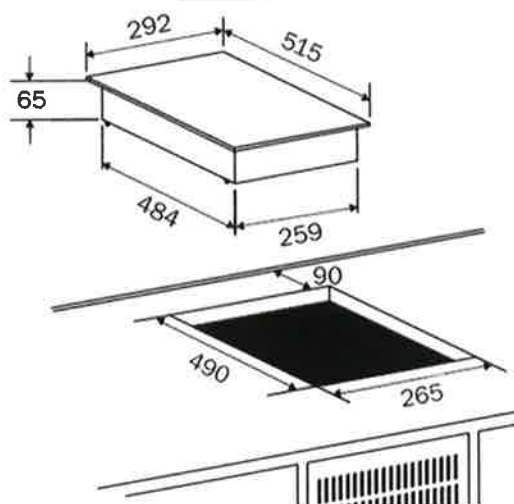

致：香港分銷商

日期:20/05/2024

新產品**德國寶 29cm Domino 組合式單爐頭電磁爐
GIC-DS28B-S**

全新

安裝圖

- 最高火力達 2800 W，慢燉爆炒無難度
- 29 cm 特窄爐身慳位設計，盡用廚房空間
- 榮獲香港一級能源標籤認證，慳電節能
- 10 段火力調校，根據菜式靈活轉變
- 德國 SCHOTT CERAN® 玻璃面板，堅固耐用
- 180 分鐘超長定時功能，烹飪得心應手
- 獨立 13A 電源線一插即用，無需駁線
- 尺寸：(不含爐腳) (H) 65 (W) 292 (D) 515 mm
- 嵌入式開孔尺寸：(H) ≥315 (W) 265 (D) 490 mm
- 顏色：黑色

型號	定價	建議售價	供貨價
GIC-DS28B-S	HK\$6,400	HK\$4,480	HK\$3,140

板價優惠： 購買二部即送一部板機（只限首張訂單）
6個月內每累計銷售10部，回贈\$3,000
如有任何爭議，德國寶(香港)有限公司將保留最終決定權。

德國寶 (香港) 有限公司

馮建輝
副總裁 - 銷售及營運

德國寶 (香港) 有限公司 German Pool (Hong Kong) Limited