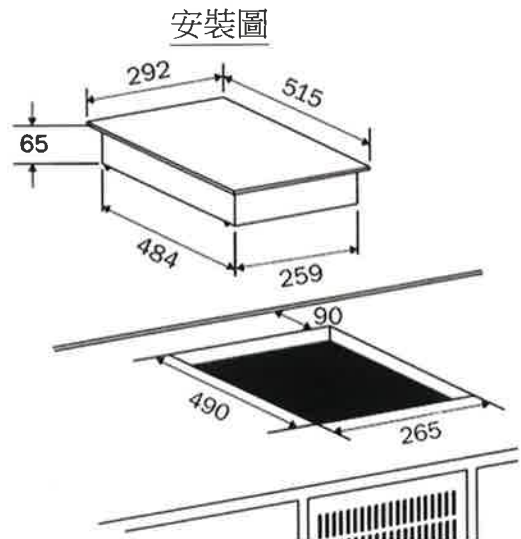

致：香港分銷商

日期:20/05/2024

新產品**德國寶 29cm Domino 組合式雙爐頭電磁爐
GIC-PD28CB-S**

全新

- 配備兩個 18 cm 加熱區域
- 配備 1 個獨立 13A 插頭，一插即用
- 兩個爐頭智能分配輸出 2,800 W 強勁火力
- 同時烹調兩款菜式毫無難度
- 榮獲香港一級能源標籤認證，慳電節能
- 180 分鐘超長定時功能，烹飪得心應手
- 德國 SCHOTT CERAN® 玻璃面板，堅固耐用
- 尺寸：(不含爐腳) (H) 65 (W) 292 (D) 515 mm
- 嵌入式開孔尺寸：(H) ≥ 315 (W) 265 (D) 490 mm
- 顏色：黑色